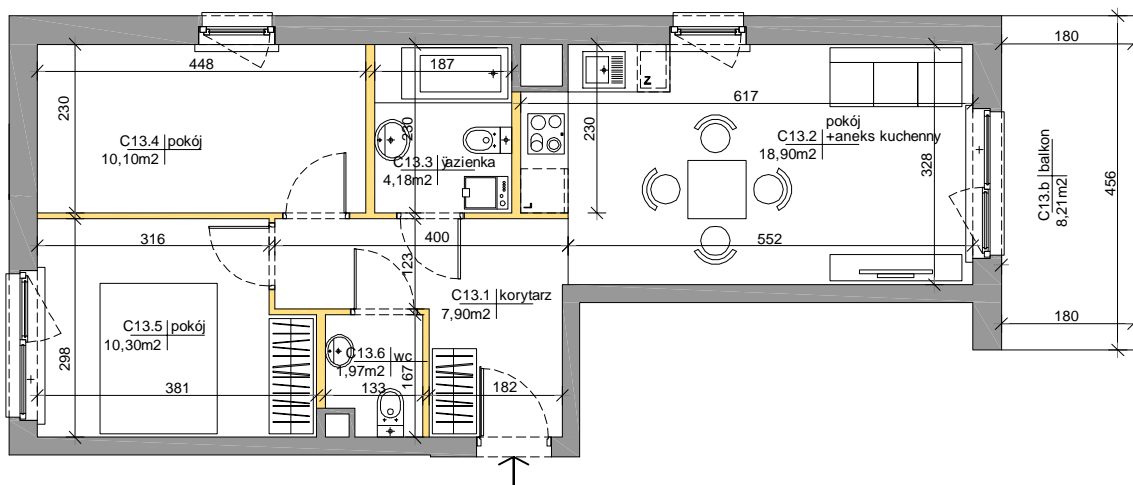

Mińska 63, Warszawa Syrena Invest

MIŃSKA
63

0 0,5 1 2m
skala

Syrena Invest

Syrena III Sp. z o.o.
ul. Zaj cza 15
00-351 Warszawa
sprzedaz@minska63.pl
www.minska63.pl

nr mieszkania:	C13	powierzchnia mieszkania:	55,46m²
ilo pokoi:	3	powierzchnia ogródka:	0m²
pi tro:	+2	powierzchnia balkonu:	8,21m²
klatka:	C	powierzchnia tarasu:	0m²

uwagi:
- powierzchnie liczone wg normy PN-ISO 9836:1997 (do powierzchni lokalu wliczono ciany działowe nadające si do demonta u);
- podane rozwi zania i powierzchnie mog ulec zmianie;
- karta ma charakter informacyjny;

legenda:
 ciany działowe nadaj ce si do demonta u
 ciany trwa e nienadaj ce si do demonta u

data:

stycze 2019

projekt: AMP atelier Sp. z o.o.
ul. Gubinowska 5
02-956 Warszawa