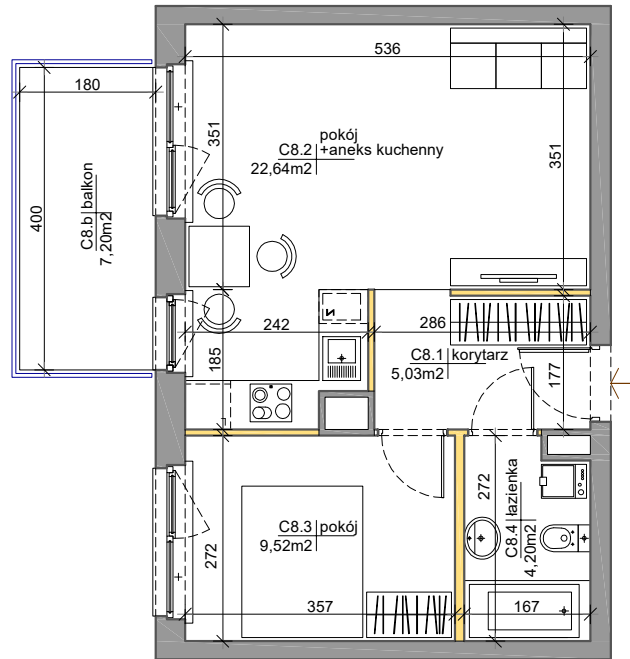

Mińska 63, Warszawa Syrena Invest

MIŃSKA
63

0 0,5 1 2m
skala

Syrena Invest

Syrena III Sp. z o.o.
ul. Złota 59
00-120 Warszawa
sprzedaz@minska63.pl
www.minska63.pl

ulica Mińska

nr mieszkania:	C8	powierzchnia mieszkania:	42,58m²
ilość pokoi:	2	powierzchnia ogródka:	0m²
piętro:	+1	powierzchnia balkonu:	7,20m²
klatka:	C	powierzchnia tarasu:	0m²

uwagi:
- powierzchnie liczone wg normy PN-ISO 9836:1997 (do powierzchni lokalu wliczono ściany działowe nadające się do demontażu);
- podane rozwiązania i powierzchnie mogą ulec zmianie;
- karta ma charakter informacyjny;

legenda:

ściany działowe nadające się do demontażu
ściany trwałe nienadające się do demontażu

data:

16.04.2018

projekt: AMP atelier Sp. z o.o.
ul. Gubinowska 5
02-956 Warszawa