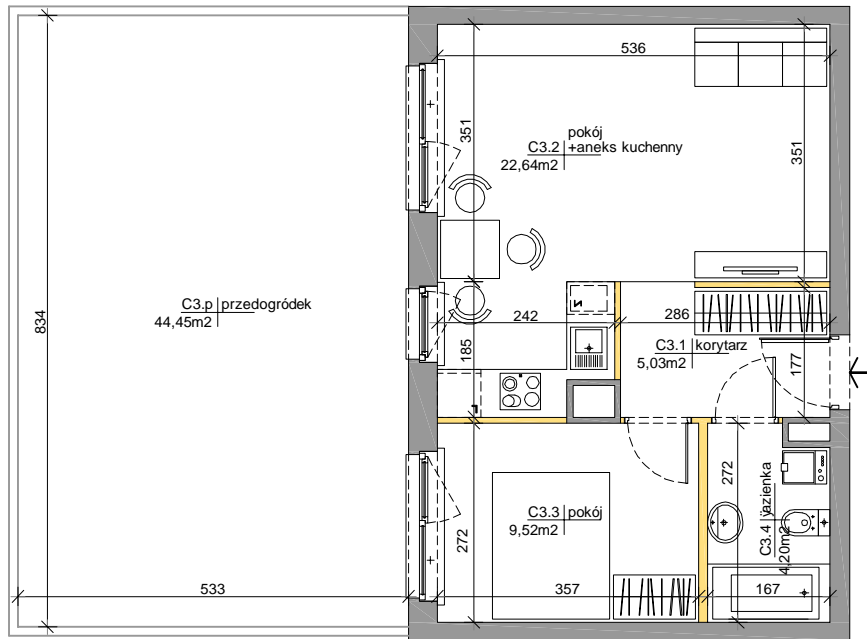

Mińska 63, Warszawa Syrena Invest

MIŃSKA
63

0 0,5 1 2m
skala

Syrena Invest

Syrena III Sp. z o.o.
ul. Zaj cza 15
00-351 Warszawa
sprzedaz@minska63.pl
www.minska63.pl

nr mieszkania:	C3	powierzchnia mieszkania:	42,58m²
ilo pokoi:	2	powierzchnia ogródka:	44,45m²
pi tro:	0	powierzchnia balkonu:	0m²
klatka:	C	powierzchnia tarasu:	0m²

uwagi:
- powierzchnie liczone wg normy PN-ISO 9836:1997 (do powierzchni lokalu wliczono ciany działowe nadające si do demonta u);
- podane rozwi zania i powierzchnie mog ulec zmianie;
- karta ma charakter informacyjny;