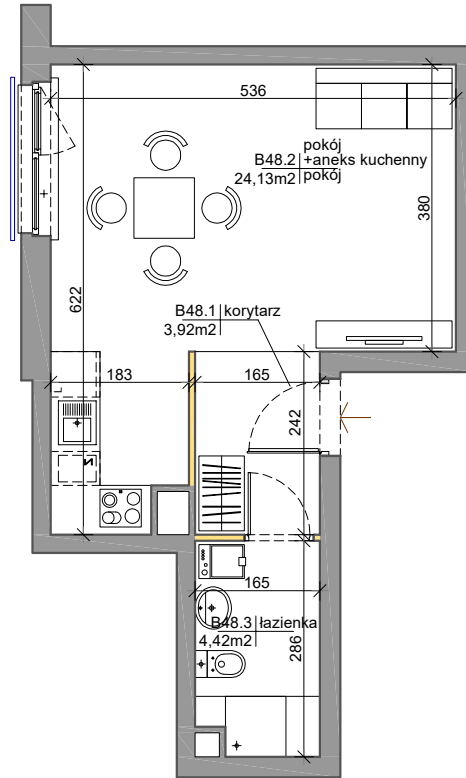

Mińska 63, Warszawa Syrena Invest

MIŃSKA
63

Syrena III Sp. z o.o.
ul. Złota 59
00-120 Warszawa
sprzedaz@minska63.pl
www.minska63.pl

nr mieszkania:	B48	powierzchnia mieszkania:	32,84m²
ilość pokoi:	1	powierzchnia ogródka:	0m²
piętro:	+4	powierzchnia balkonu:	0m²
klatka:	B	powierzchnia tarasu:	0m²
uwagi: - powierzchnie liczone wg normy PN-ISO 9836:1997 (do powierzchni lokalu wliczono ściany działowe nadające się do demontażu); - podane rozwiązania i powierzchnie mogą ulec zmianie; - karta ma charakter informacyjny;		legenda:  ściany działowe nadające się do demontażu  ściany trwałe nienadające się do demontażu	
data:		16.04.2018	
projekt:		AMP atelier Sp. z o.o. ul. Gubinowska 5 02-956 Warszawa	
		