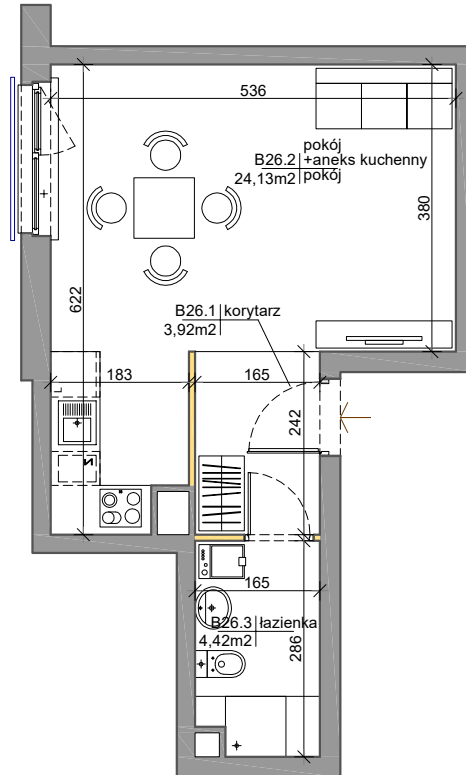

Mińska 63, Warszawa Syrena Invest

MIŃSKA
63

Syrena III Sp. z o.o.
ul. Żłota 59
00-120 Warszawa
sprzedaz@minska63.pl
www.minska63.pl

nr mieszkania:	B26	powierzchnia mieszkania:	32,84m²
ilość pokoi:	1	powierzchnia ogródka:	0m²
piętro:	+2	powierzchnia balkonu:	0m²
klatka:	B	powierzchnia tarasu:	0m²

uwagi:
- powierzchnie liczone wg normy PN-ISO 9836:1997 (do powierzchni lokalu wliczono ściany działowe nadające się do demontażu);
- podane rozwiązania i powierzchnie mogą ulec zmianie;
- karta ma charakter informacyjny;