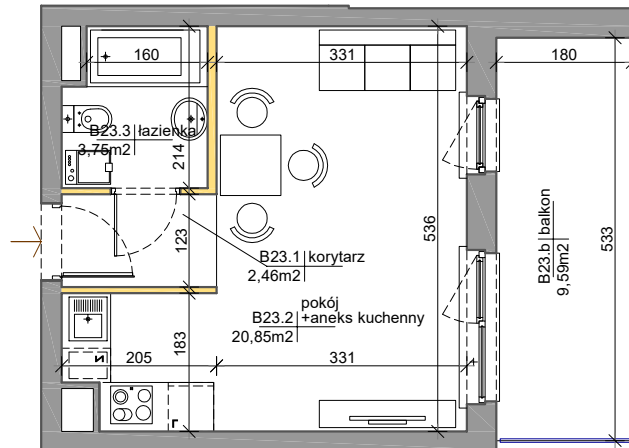

# Mińska 63, Warszawa Syrena Invest

**MIŃSKA**  
63

Syrena III Sp. z o.o.  
ul. Żłota 59  
00-120 Warszawa  
sprzedaz@minska63.pl  
www.minska63.pl

ulica Mińska

nr mieszkania:	<b>B23</b>	powierzchnia mieszkania:	<b>27,82m<sup>2</sup></b>
ilość pokoi:	<b>1</b>	powierzchnia ogródka:	<b>0m<sup>2</sup></b>
piętro:	<b>+2</b>	powierzchnia balkonu:	<b>9,59m<sup>2</sup></b>
klatka:	<b>B</b>	powierzchnia tarasu:	<b>0m<sup>2</sup></b>

uwagi:  
- powierzchnie liczone wg normy PN-ISO 9836:1997 (do powierzchni lokalu wliczono ściany działowe nadające się do demontażu);  
- podane rozwiązania i powierzchnie mogą ulec zmianie;  
- karta ma charakter informacyjny;

legenda:  

 ściany działowe nadające się do demontażu  
 ściany trwałe nienadające się do demontażu

data:

**16.04.2018**

projekt: AMP atelier Sp. z o.o.  
ul. Gubinowska 5  
02-956 Warszawa