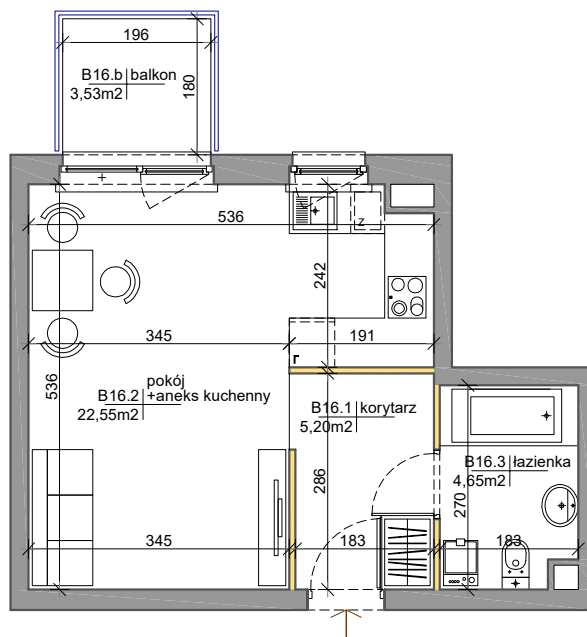

Mińska 63, Warszawa Syrena Invest

MIŃSKA
63

Syrena III Sp. z o.o.
ul. Złota 59
00-120 Warszawa
sprzedaz@minska63.pl
www.minska63.pl

ulica Mińska

nr mieszkania:	B16	powierzchnia mieszkania:	33,10m²
ilość pokoi:	1	powierzchnia ogródka:	0m²
piętro:	+1	powierzchnia balkonu:	3,53m²
klatka:	B	powierzchnia tarasu:	0m²

uwagi:
- powierzchnie liczone wg normy PN-ISO 9836:1997 (do powierzchni lokalu wliczono ściany działowe nadające się do demontażu);
- podane rozwiązania i powierzchnie mogą ulec zmianie;
- karta ma charakter informacyjny;