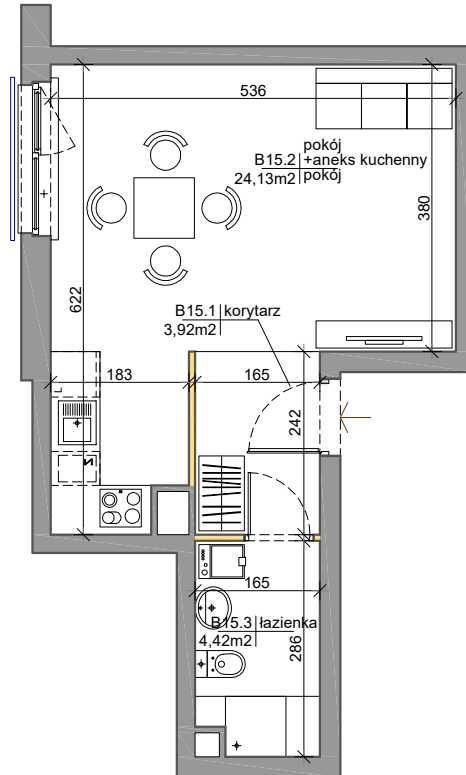

Mińska 63, Warszawa Syrena Invest

MIŃSKA
63

Syrena III Sp. z o.o.
ul. Żłota 59
00-120 Warszawa
sprzedaz@minska63.pl
www.minska63.pl

nr mieszkania:	B15	powierzchnia mieszkania:	32,84m²
ilość pokoi:	1	powierzchnia ogródka:	0m²
piętro:	+1	powierzchnia balkonu:	0m²
klatka:	B	powierzchnia tarasu:	0m²
uwagi: - powierzchnie liczone wg normy PN-ISO 9836:1997 (do powierzchni lokalu wliczono ściany działowe nadające się do demontażu); - podane rozwiązania i powierzchnie mogą ulec zmianie; - karta ma charakter informacyjny;		legenda:  ściany działowe nadające się do demontażu  ściany trwałe nienadające się do demontażu	
data:		16.04.2018	
projekt:		AMP atelier Sp. z o.o. ul. Gubinowska 5 02-956 Warszawa	
		