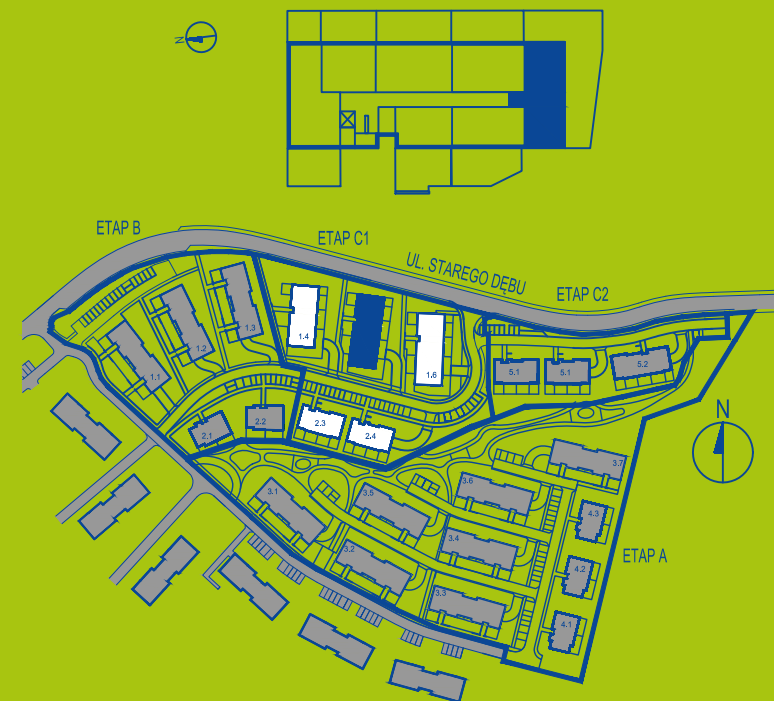

park leśny
bronowice

ETAP C
KRAKÓW
BRONOWICE
ul. STAREGO DĘBU

POWIERZCHNIA
BUDYNEK
PIĘTRO
NUMER

67.14 m²
1.5z
0
5

BIURO SPRZEDAŻY:

ul. Starego Dębu Kraków

tel. kom: +48 574-455-655

tel. kom: +48 570-588-188