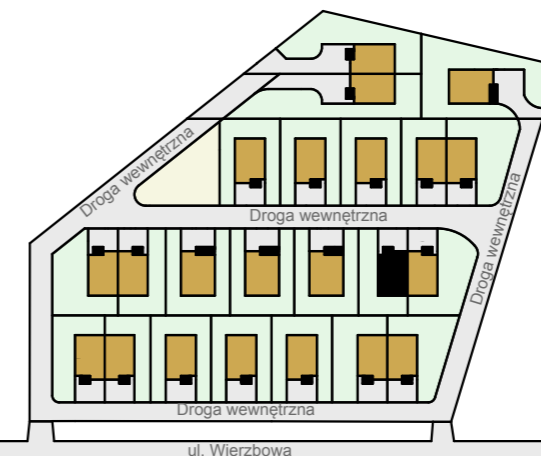

PODDASZE
 POWIERZCHNIA 58,45 m²

SYTUACJA

Dom Nr 9	Powierzchnie wg PN ISO 9836:1997
Liczba pokoi: 4	Użytkowa: 108,96 m ²
Kondygnacje: II	Całkowita: 125,65 m ²
	Działki: ok.299,00 m ²

Jednostka projektowa: