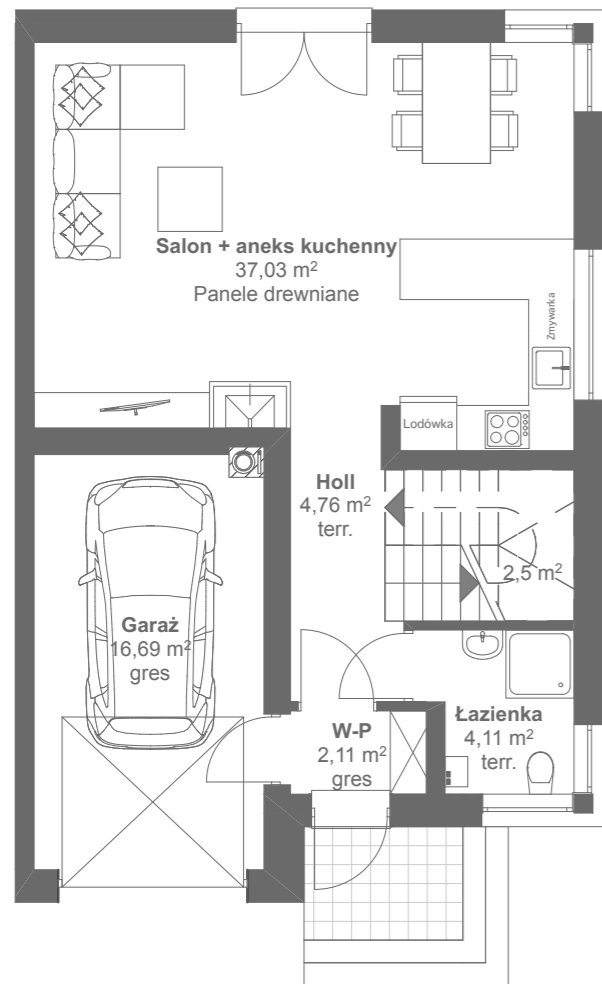

PODDASZE
 POWIERZCHNIA 58,45 m²

SYTUACJA

Dom Nr 9	Powierzchnie wg PN ISO 9836:1997
Liczba pokoi: 4	Użytkowa: 108,96 m ²
Kondygnacje: II	Całkowita: 125,65 m ²
	Działki: ok.299,00 m ²

Jednostka projektowa: