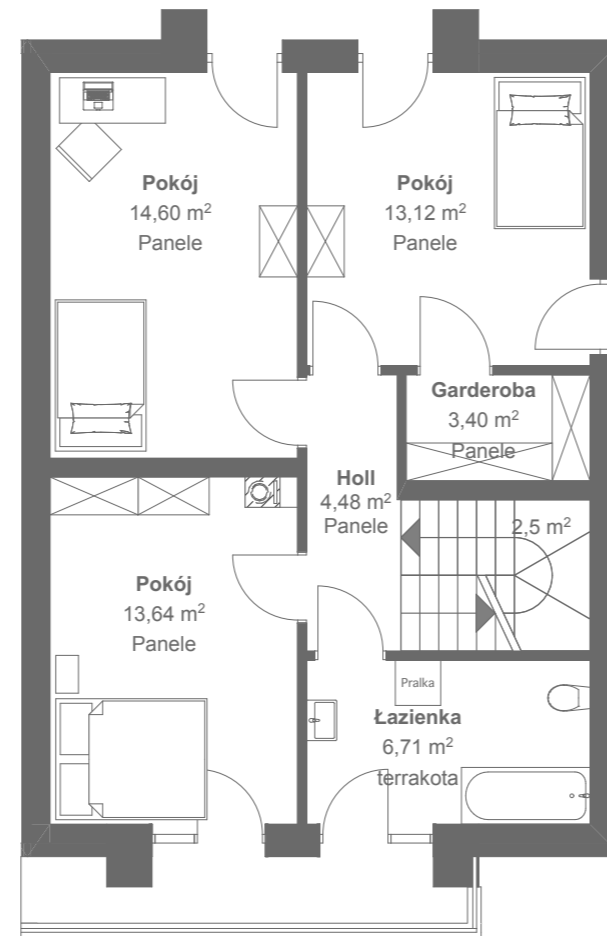

PODDASZE
 POWIERZCHNIA 58,45 m²

SYTUACJA

Dom Nr 9	Powierzchnie wg PN ISO 9836:1997
Liczba pokoi: 4	Użytkowa: 108,96 m ²
Kondygnacje: II	Całkowita: 125,65 m ²
	Działki: ok.299,00 m ²

Jednostka projektowa: