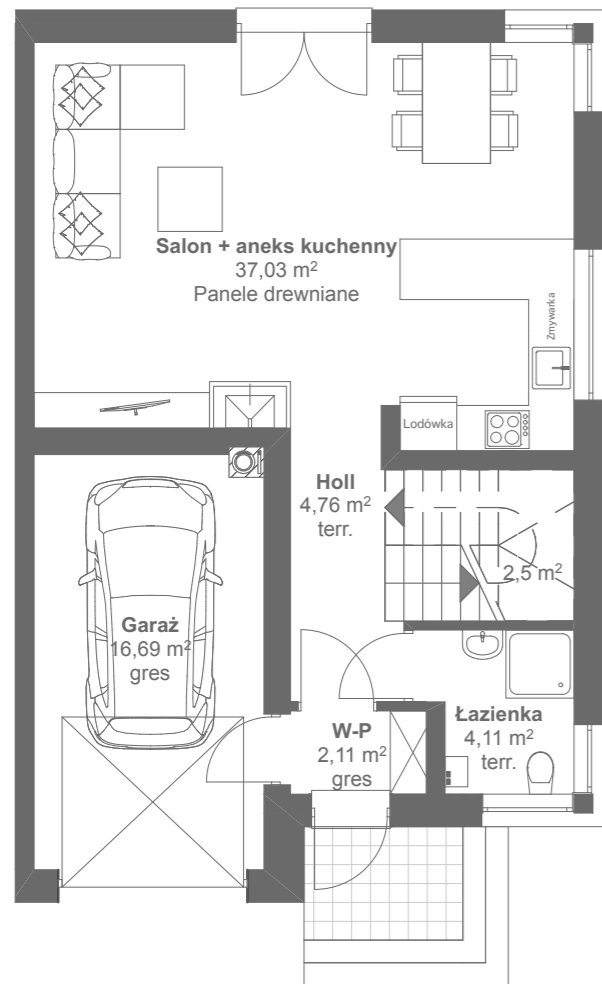

PODDASZE
 POWIERZCHNIA 58,45 m²

SYTUACJA

Dom Nr 7	Powierzchnie wg PN ISO 9836:1997
Liczba pokoi: 4	Użytkowa: 108,96 m ²
Kondygnacje: II	Całkowita: 125,65 m ²
	Działki: ok.360,00 m ²

Jednostka projektowa: