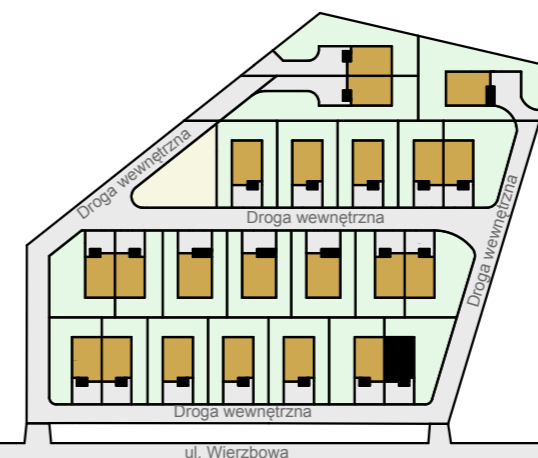

PODDASZE
 POWIERZCHNIA 58,45 m²

SYTUACJA

Dom Nr 7	Powierzchnie wg PN ISO 9836:1997
Liczba pokoi: 4	Użytkowa: 108,96 m ²
Kondygnacje: II	Całkowita: 125,65 m ²
	Działki: ok.360,00 m ²

Jednostka projektowa: