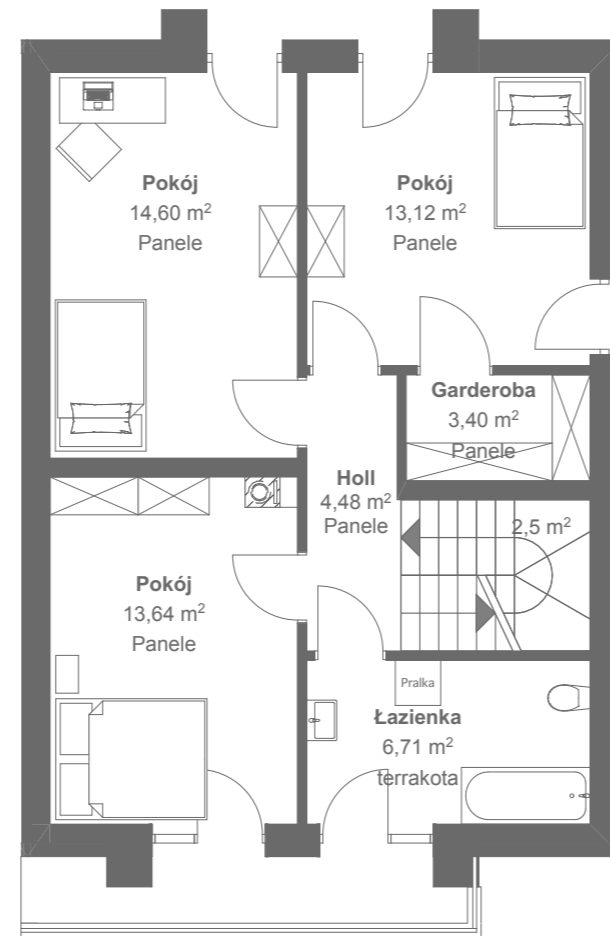

PODDASZE
 POWIERZCHNIA 58,45 m²

SYTUACJA

Dom Nr 7	Powierzchnie wg PN ISO 9836:1997
Liczba pokoi: 4	Użytkowa: 108,96 m ²
Kondygnacje: II	Całkowita: 125,65 m ²
	Działki: ok.360,00 m ²

Jednostka projektowa: