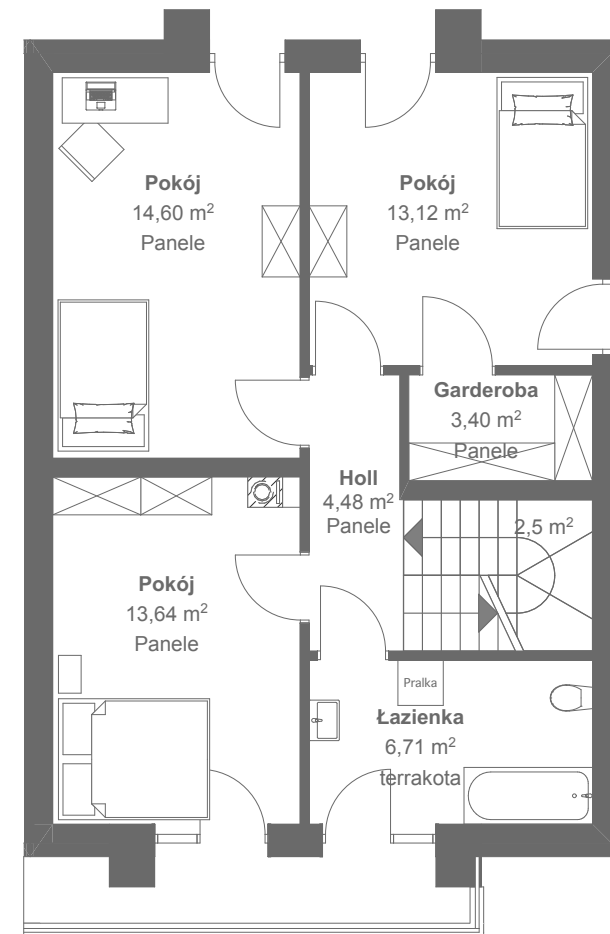

PODDASZE

POWIERZCHNIA 58,45 m²

SYTUACJA

Dom Nr 21	Powierzchnie wg PN ISO 9836:1997
Liczba pokoi: 4	Użytkowa: 108,96 m ²
Kondygnacje: II	Całkowita: 125,65 m ²
	Działki: ok.533,00 m ²

Jednostka projektowa:

CZOCHAŃSKA & CZOCHAŃSKI
ARCHITEKTURA I
BUDOWNICTWO