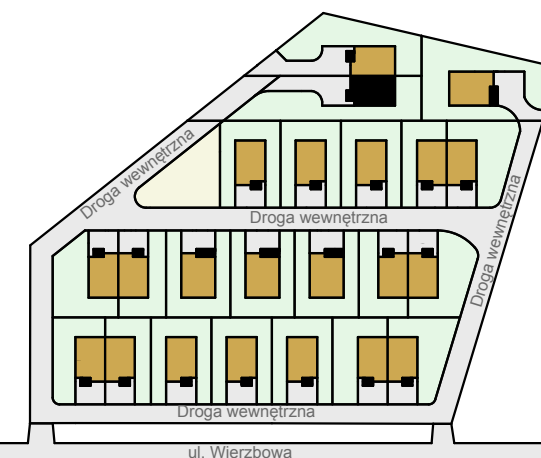

PODDASZE

POWIERZCHNIA 58,45 m²

SYTUACJA

Dom Nr 21	Powierzchnie wg PN ISO 9836:1997
Liczba pokoi: 4	Użytkowa: 108,96 m ²
Kondygnacje: II	Całkowita: 125,65 m ²
	Działki: ok.533,00 m ²

Jednostka projektowa:

CZOCHAŃSKA & CZOCHAŃSKI
ARCHITEKTURA I
BUDOWNICTWO

Adres Inwestycji:

Porosły ul. Wierzbowa