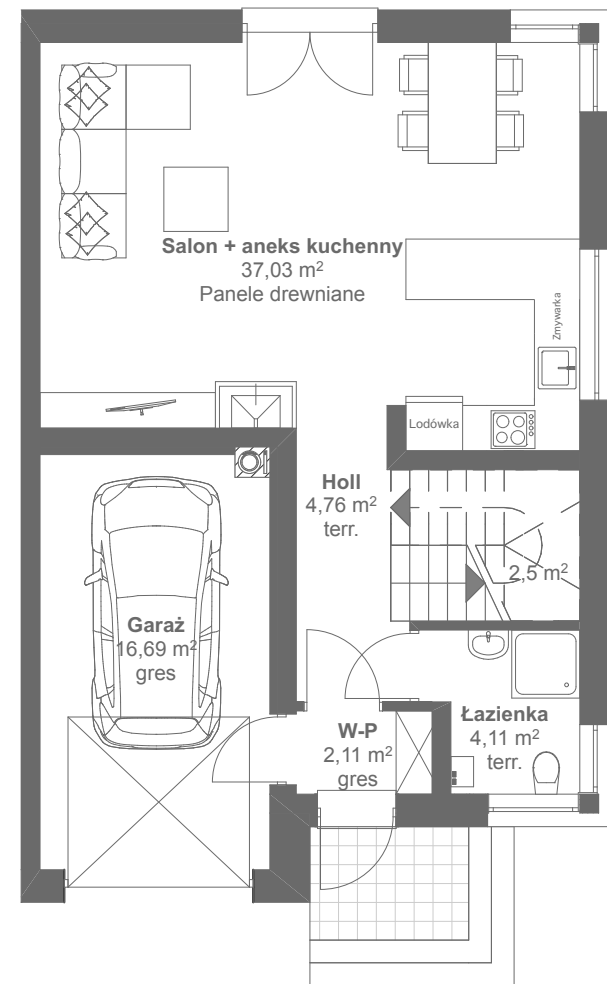

PODDASZE

POWIERZCHNIA 58,45 m²

SYTUACJA

Dom Nr 21	Powierzchnie wg PN ISO 9836:1997
Liczba pokoi: 4	Użytkowa: 108,96 m ²
Kondygnacje: II	Całkowita: 125,65 m ²
	Działki: ok.533,00 m ²

Jednostka projektowa:

CZOCHAŃSKA & CZOCHAŃSKI
ARCHITEKTURA I
BUDOWNICTWO