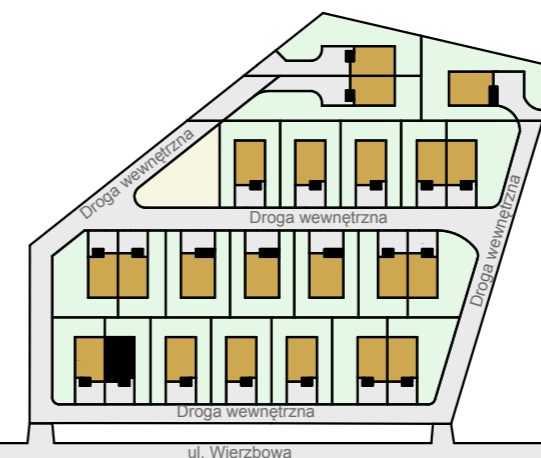

PODDASZE
 POWIERZCHNIA 58,45 m²

SYTUACJA

Dom Nr 2	Powierzchnie wg PN ISO 9836:1997
Liczba pokoi: 4	Użytkowa: 108,96 m ²
Kondygnacje: II	Całkowita: 125,65 m ²
	Działki: ok.278,00 m ²

Jednostka projektowa: