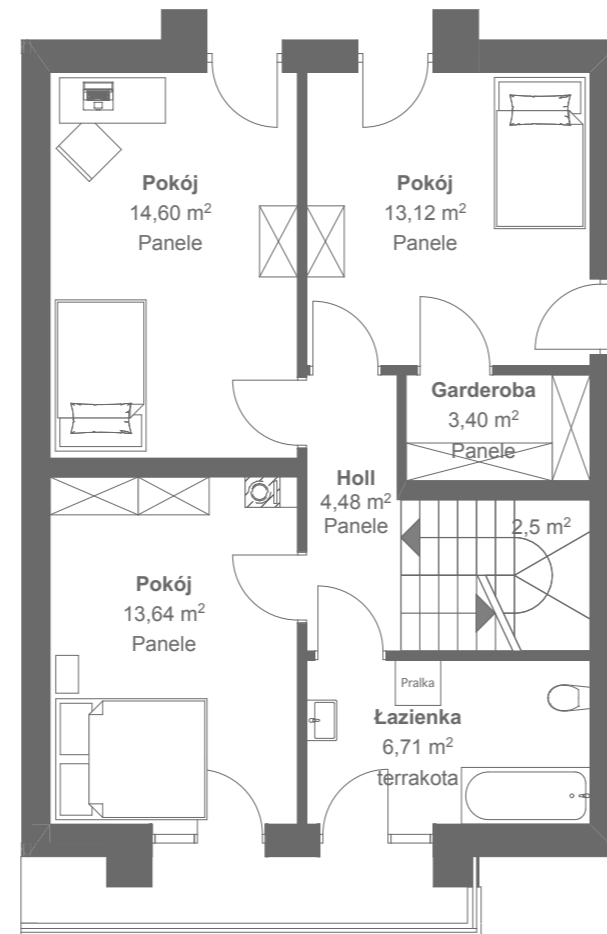

PODDASZE
 POWIERZCHNIA 58,45 m²

SYTUACJA

Dom Nr 2	Powierzchnie wg PN ISO 9836:1997
Liczba pokoi: 4	Użytkowa: 108,96 m ²
Kondygnacje: II	Całkowita: 125,65 m ²
	Działki: ok.278,00 m ²

Jednostka projektowa: