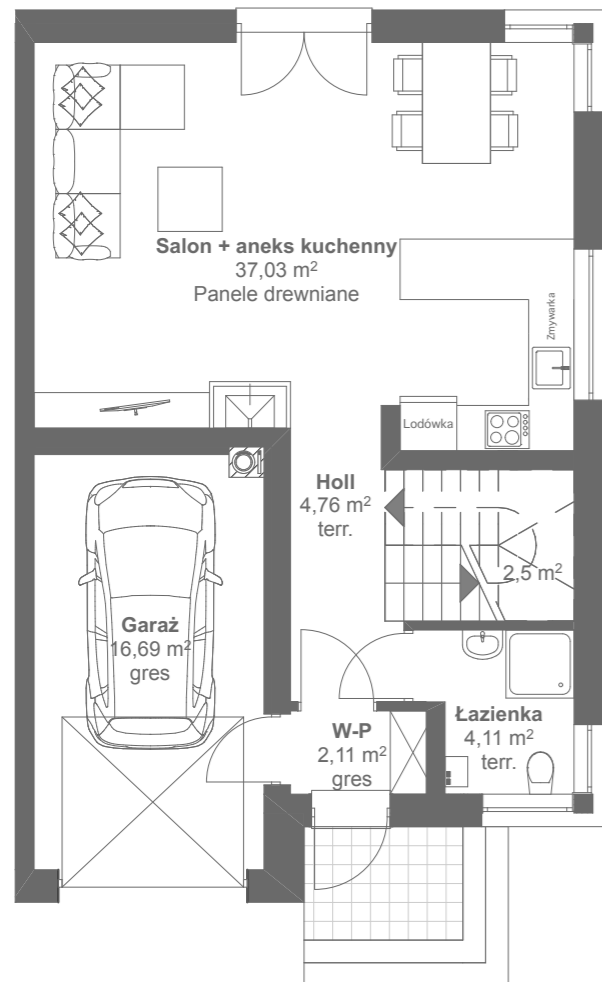

PODDASZE
 POWIERZCHNIA 58,45 m²

SYTUACJA

Dom Nr 2	Powierzchnie wg PN ISO 9836:1997
Liczba pokoi: 4	Użytkowa: 108,96 m ²
Kondygnacje: II	Całkowita: 125,65 m ²
	Działki: ok.278,00 m ²

Jednostka projektowa: