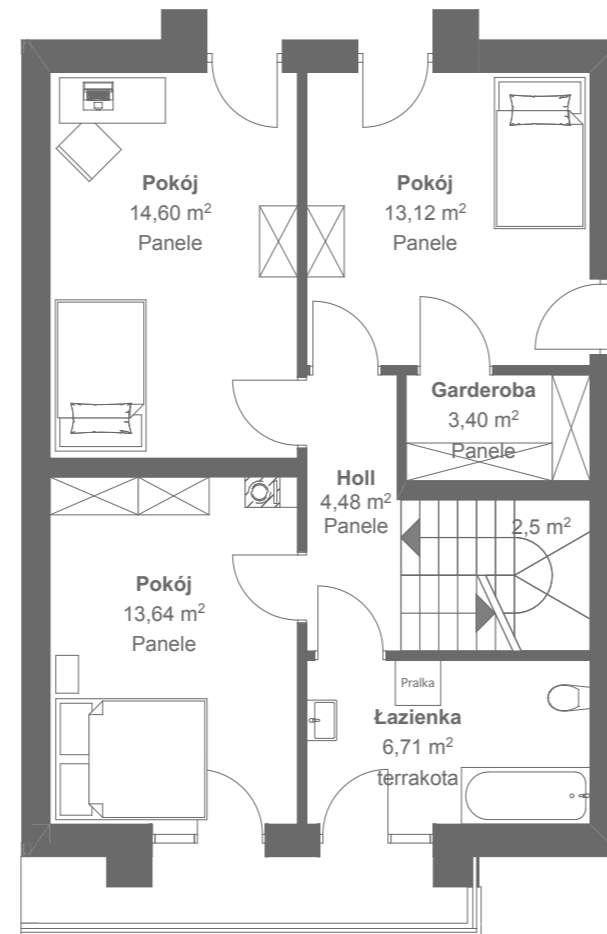

PODDASZE
 POWIERZCHNIA 58,45 m²

SYTUACJA

Dom Nr 19	Powierzchnie wg PN ISO 9836:1997
Liczba pokoi: 4	Użytkowa: 108,96 m ²
Kondygnacje: II	Całkowita: 125,65 m ²
	Działki: ok.387,00 m ²

Jednostka projektowa: