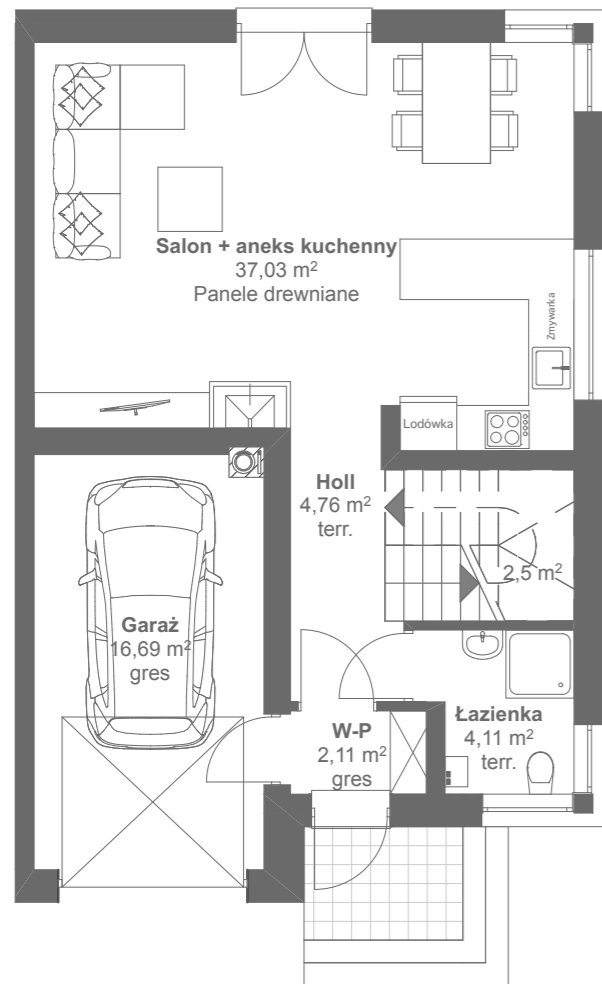

PODDASZE
 POWIERZCHNIA 58,45 m²

SYTUACJA

Dom Nr 19	Powierzchnie wg PN ISO 9836:1997
Liczba pokoi: 4	Użytkowa: 108,96 m ²
Kondygnacje: II	Całkowita: 125,65 m ²
	Działki: ok.387,00 m ²

Jednostka projektowa: