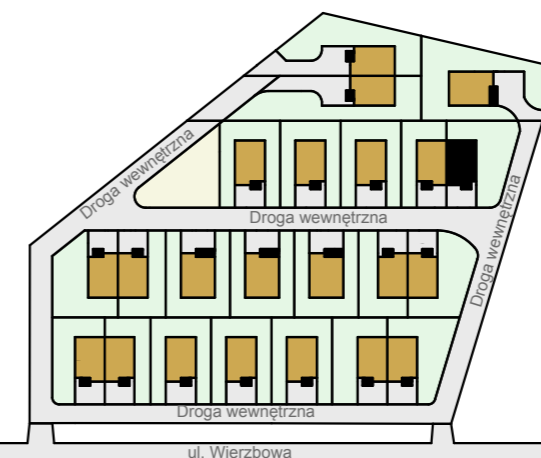

PODDASZE
 POWIERZCHNIA 58,45 m²

SYTUACJA

Dom Nr 19	Powierzchnie wg PN ISO 9836:1997
Liczba pokoi: 4	Użytkowa: 108,96 m ²
Kondygnacje: II	Całkowita: 125,65 m ²
	Działki: ok.387,00 m ²

Jednostka projektowa: