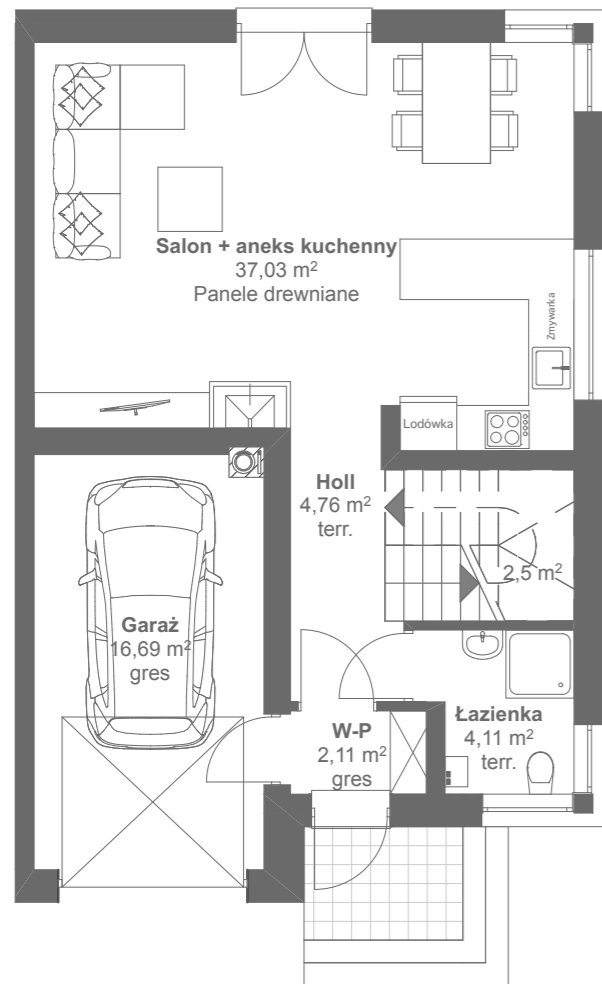

**PODDASZE**  
 POWIERZCHNIA 58,45 m<sup>2</sup>

**SYTUACJA**

Dom <b>Nr 14</b>	Powierzchnie wg PN ISO 9836:1997
Liczba pokoi: <b>4</b>	<b>Użytkowa:</b> 108,96 m <sup>2</sup>
Kondygnacje: <b>II</b>	<b>Całkowita:</b> 125,65 m <sup>2</sup>
	<b>Działki:</b> ok.370 m <sup>2</sup>