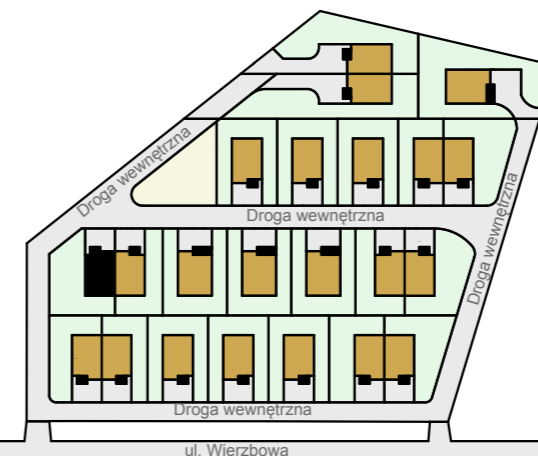

**PODDASZE**  
 POWIERZCHNIA 58,45 m<sup>2</sup>

**SYTUACJA**

Dom <b>Nr 14</b>	Powierzchnie wg PN ISO 9836:1997
Liczba pokoi: <b>4</b>	<b>Użytkowa:</b> 108,96 m <sup>2</sup>
Kondygnacje: <b>II</b>	<b>Całkowita:</b> 125,65 m <sup>2</sup>
	<b>Działki:</b> ok.370 m <sup>2</sup>