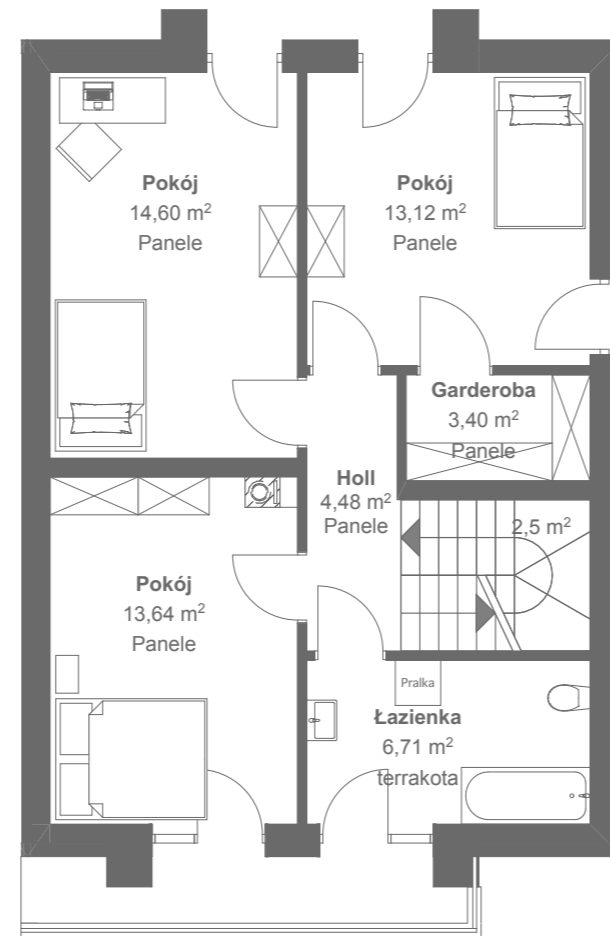

**PODDASZE**  
 POWIERZCHNIA 58,45 m<sup>2</sup>

**SYTUACJA**

Dom <b>Nr 14</b>	Powierzchnie wg PN ISO 9836:1997
Liczba pokoi: <b>4</b>	<b>Użytkowa:</b> 108,96 m <sup>2</sup>
Kondygnacje: <b>II</b>	<b>Całkowita:</b> 125,65 m <sup>2</sup>
	<b>Działki:</b> ok.370 m <sup>2</sup>