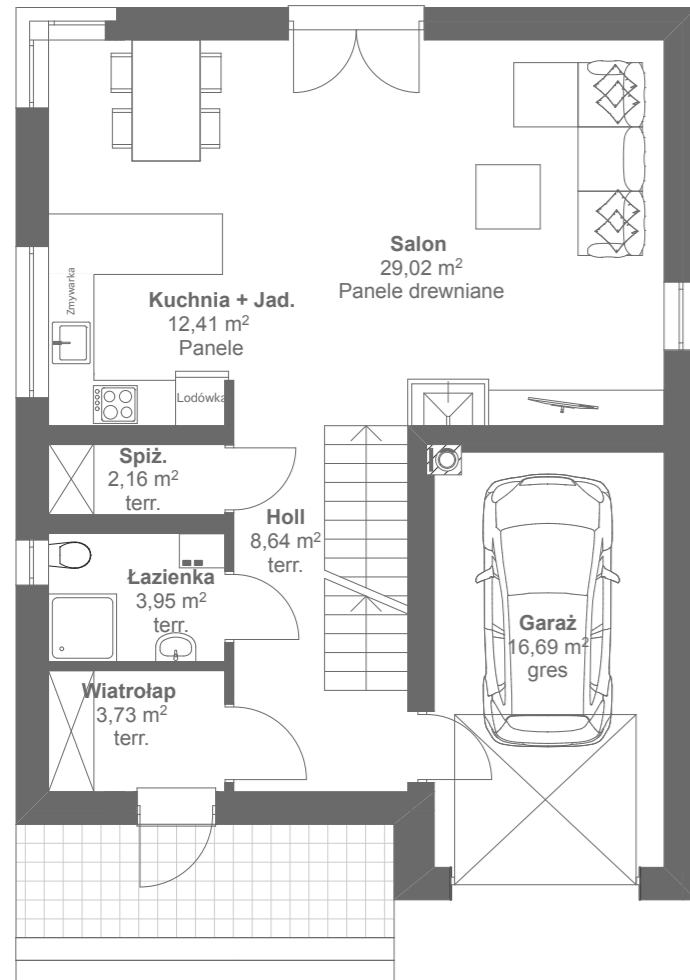

PODDASZE
 POWIERZCHNIA 57,60 m²

 <p>SYTUACJA</p>	Dom Nr 11	Powierzchnie wg PN ISO 9836:1997
	Liczba pokoi: 5	Użytkowa: 117,51 m ²
	Kondygnacje: II	Całkowita: 134,20 m ² Działki: ok.391,00 m ²

Jednostka projektowa:
CZOCHAŃSKA & CZOCHAŃSKI
ARCHITEKTURA I BUDOWNICTWO