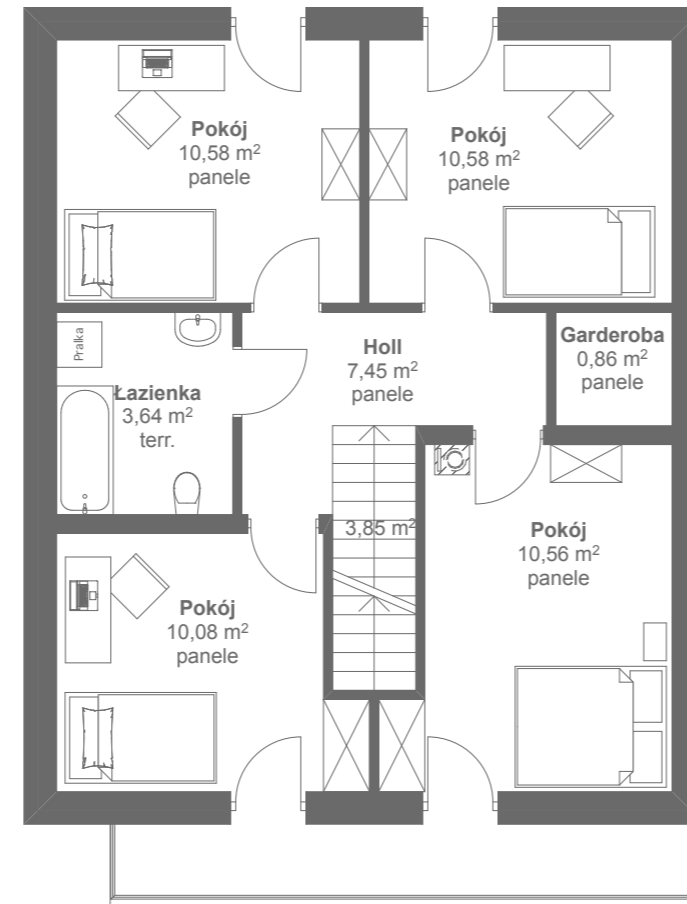

PODDASZE
 POWIERZCHNIA 57,60 m²

 <p>SYTUACJA</p>	Dom Nr 11	Powierzchnie wg PN ISO 9836:1997
	Liczba pokoi: 5	Użytkowa: 117,51 m ²
	Kondygnacje: II	Całkowita: 134,20 m ² Działki: ok.391,00 m ²

Jednostka projektowa:
CZOCHAŃSKA & CZOCHAŃSKI
ARCHITEKTURA I BUDOWNICTWO