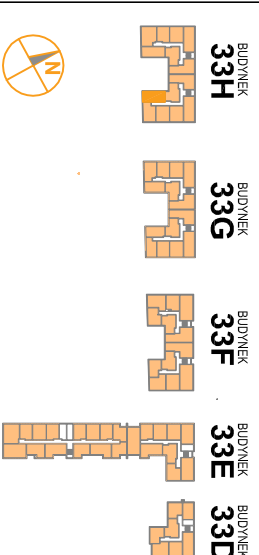

OSIEDLE PROMIENNA III

+48 512 107 399
www.mazoviadepvelopment.pl

PROJEKT PRZEDSIĘWZIĘCIA BUDOWNICTWA WIELORODZINNYCH Z UMIESZCZENIEM USŁUG NA PARTERZE W JEDNYM Z NICH, Z GARAŻAMI PODZIEMNYMI, BUDYNKAMI KOTŁOWNI W CZĘŚCI PODZIEMNEJ, PROMIENNA III PRZY UL. PROMIENNEJ W MIASTECZKACH NA DZ. EW. NR 47/1, 48/1, 45, 44, 43, 42, 37/3 Z OBR. 03-09 (ETAP 2) W RAMACH ZAŁOŻENIA POLEGAJĄCEGO NA BUDOWIE DWÓCH BUDYNKÓW MIESZKALNYCH WIELORODZINNYCH Z GARAŻAMI PODZIEMNYMI I BUDYNKAMI KOTŁOWNI W CZĘŚCI PODZIEMNEJ, PROMIENNA I PRZY ULICY PROMIENNEJ W MIASTECZKACH, NA ODCINKACH EW. NR 46/2, 47/2, 48/2, 48/7 Z OBR. 03-09 (ETAP 1) I ZAŁOŻENIA POLEGAJĄCEGO NA BUDOWIE PRZEDSIĘWZIĘCIA BUDOWNICTWA WIELORODZINNYCH Z UMIESZCZENIEM USŁUG W JEDNYM Z NICH, Z GARAŻAMI PODZIEMNYMI, BUDYNKAMI KOTŁOWNI W CZĘŚCI PODZIEMNEJ, PROMIENNA III PRZY UL. PROMIENNEJ W MIASTECZKACH NA DZ. EW. NR 47/1, 48/1, 45, 44, 43, 42, 37/3 Z OBR. 03-09 (ETAP 2).

PLAN SYTUACYJNY

I PIĘTRO

MIESZKANIE 33H.05

LICZBA POKOI | POWIERZCHNIA UŻYTKOWA | WYSOKOŚĆ (w stropie słupkowy) | nr mieszkania
2 | **42,76 m²** | **2,69 m**

WYKAZ POWIERZCHNI POMIĘSZCZEŃ

1. HOL	4,60 m²
2. SALON	16,00 m²
3. KUCHNIA	6,55 m²
4. SYPIALNIA	10,68 m²
5. ŁAZIENKA	4,93 m²
6. BALKON	7,36 m²

LOKAL NR 33H.05 SKŁADA SIĘ Z DWÓCH IZB, PRZEDPOKOJU I ŁAZIENKI

MAZOVIA DEVELOPMENT Sp. z o. o. Sp. K.
ul. Kościuszki 43, 05-270 Marki
www.mazoviadepvelopment.pl

A3 creative design
projekty architektoniczne • aranżacje wnętrz
A3 Creative Design
03-187 Warszawa, ul. Pancera 10/42
tel.: +48 503 092 960 e-mail: a3creative@design@o2.pl