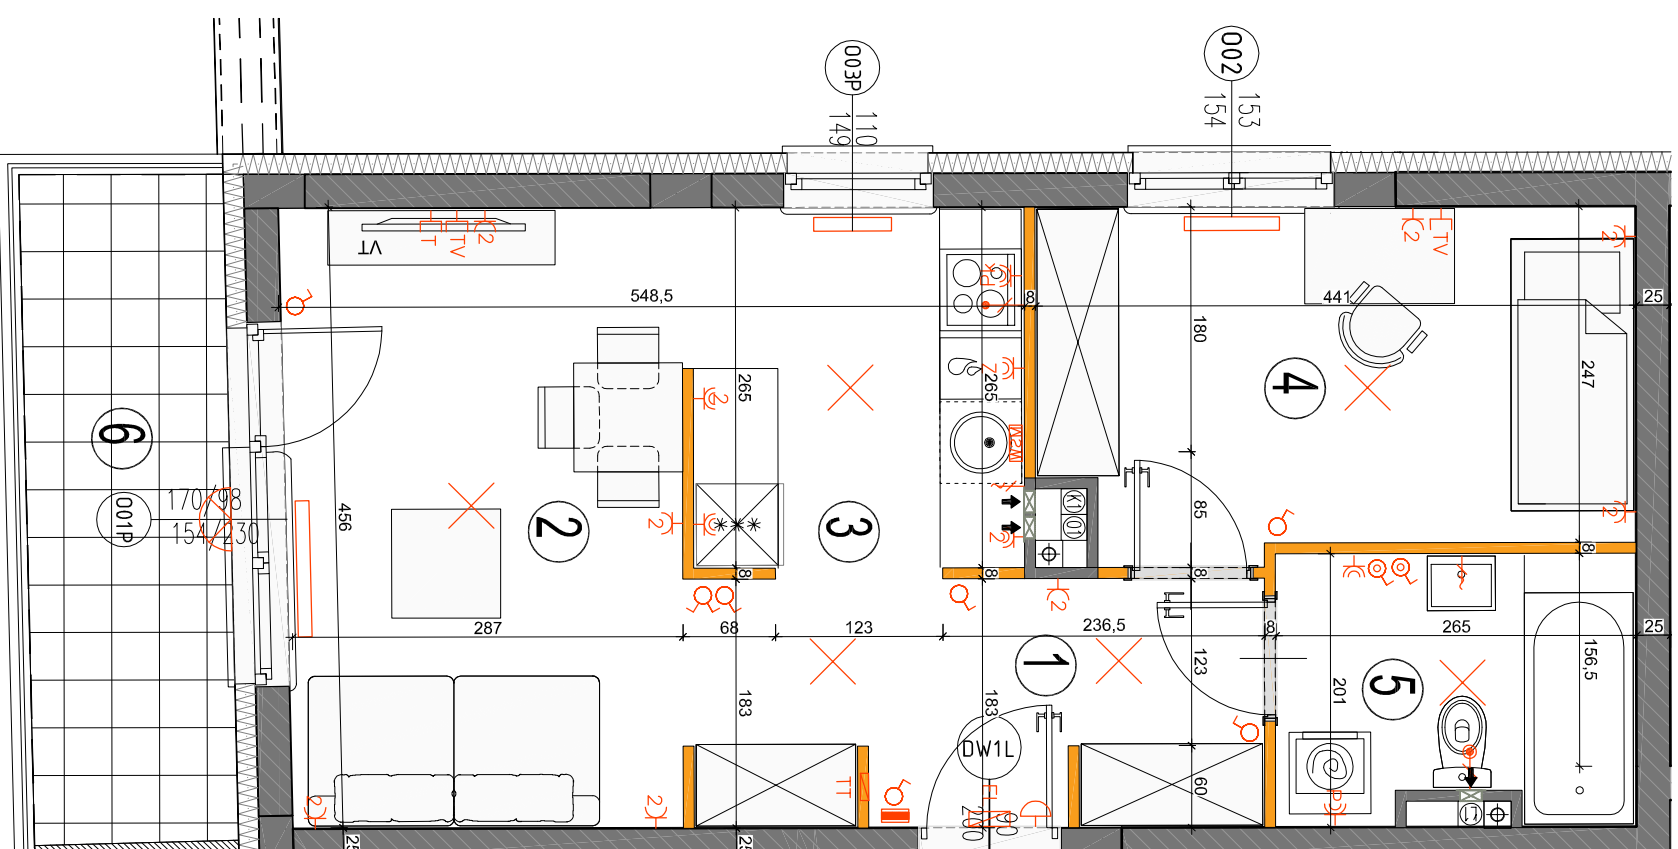

OSIEDLE PROMIENNA III

+48 512 107 399
www.mazoviadepvelopment.pl

PROJEKT PRZEDSIĘWZIĘCIA BUDOWNICTWA WIELORODZINNYCH Z UMIESZCZENIEM USŁUG NA PARTERZE W JEDNYM Z NICH, Z GARAŻAMI PODZIEMNYMI, BUDYNKAMI KOTŁOWNI W CZĘŚCI PODZIEMNEJ, PROMIENNA III PRZY UL. PROMIENNEJ W MIASTECZKACH NA DZ. EW. NR 47/1, 48/1, 45, 44, 43, 42, 37/3 Z OBR. 03-09 (ETAP 2) W RAMACH ZAŁOŻENIA POLEGAJĄCEGO NA BUDOWIE DWÓCH BUDYNKÓW MIESZKALNYCH WIELORODZINNYCH Z GARAŻAMI PODZIEMNYMI I BUDYNKAMI KOTŁOWNI W CZĘŚCI PODZIEMNEJ, PROMIENNA I PRZY ULICY PROMIENNEJ W MIASTECZKACH, NA ODCINKACH EW. NR 46/2, 47/2, 48/2, 48/7 Z OBR. 03-09 (ETAP 1) I ZAŁOŻENIA POLEGAJĄCEGO NA BUDOWIE PRZEDSIĘWZIĘCIA BUDOWNICTWA WIELORODZINNYCH Z UMIESZCZENIEM USŁUG W JEDNYM Z NICH, Z GARAŻAMI PODZIEMNYMI, BUDYNKAMI KOTŁOWNI W CZĘŚCI PODZIEMNEJ, PROMIENNA III PRZY UL. PROMIENNEJ W MIASTECZKACH NA DZ. EW. NR 47/1, 48/1, 45, 44, 43, 42, 37/3 Z OBR. 03-09 (ETAP 2).

PLAN SYTUACYJNY

I PIĘTRO

MIESZKANIE 33H.05

LICZBA POKOI | POWIERZCHNIA UŻYTKOWA | WYSOKOŚĆ (w stropie słupkowy) | nr mieszkania
2 | **42,76 m²** | **2,69 m**

WYKAZ POWIERZCHNI POMIĘSZCZEŃ

1. HOL	4,60 m²
2. SALON	16,00 m²
3. KUCHNIA	6,55 m²
4. SYPIALNIA	10,68 m²
5. ŁAZIENKA	4,93 m²
6. BALKON	7,36 m²

LOKAL NR 33H.05 SKŁADA SIĘ Z DWÓCH IZB, PRZEDPOKOJU I ŁAZIENKI

MAZOVIA DEVELOPMENT Sp. z o. o. Sp. K.
ul. Kościuszki 43, 05-270 Marki
www.mazoviadepvelopment.pl

A3 creative design
projekty architektoniczne • aranżacje wnętrz
A3 Creative Design
03-187 Warszawa, ul. Pancera 10/42
tel.: +48 503 092 960 e-mail: a3creative@design@o2.pl