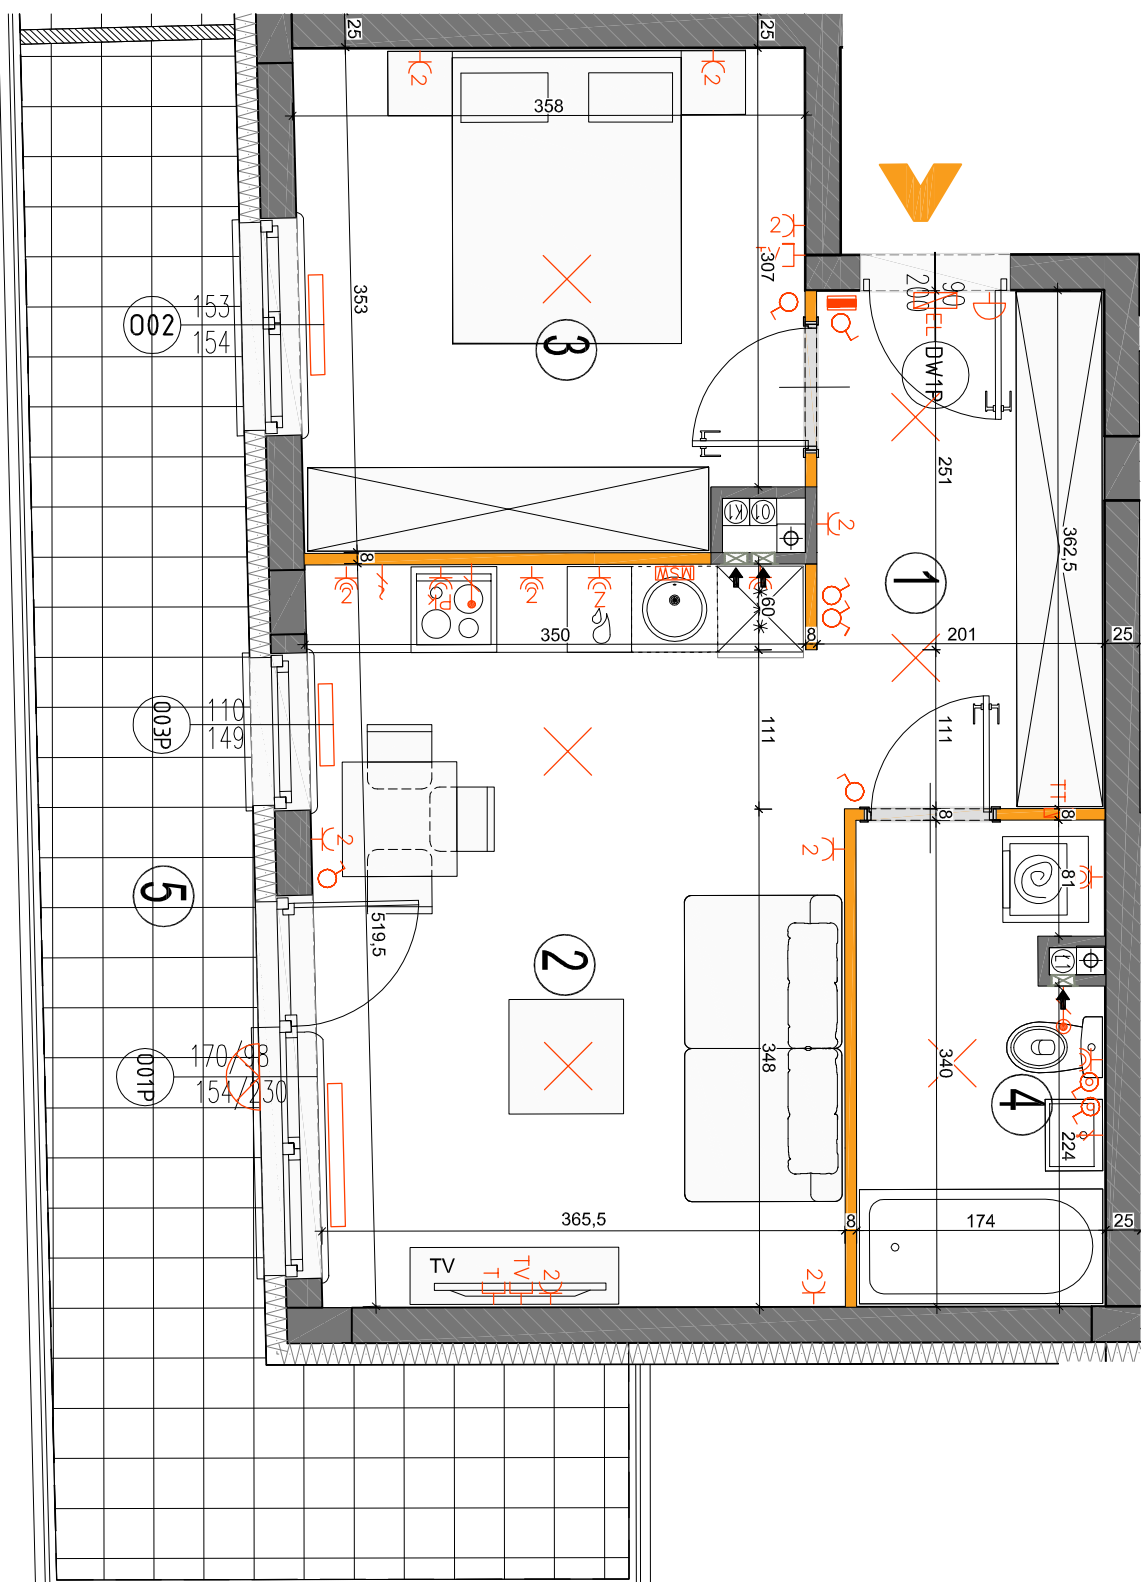

LEGENDA OPISU OKNA.*

Sm - szerokość w świetle muru
Hm - wysokość w świetle muru

* Szerokości i wysokości okien mogą być nieznacznie zmienione w zależności od technologii okien.
Hp = wysokość parapetu od wykończonej podłogi